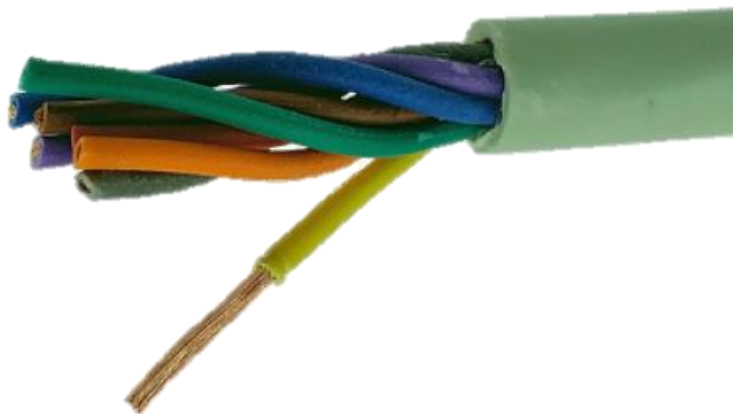

DESCRIÇÃO DO PRODUTO

Este é um Cabo Para Automação de Arduínos, sistema de Áudio e Vídeo, Video Porteiro, entre outros. O Cabo Manga é conhecido por ser um cabo ideal para instalações de qualidade e transmissão de sinais. O cabo normalmente vem na cor bege ou na cor preta, mas o padrão normalmente é o bege. Dependendo do mm² pode chegar a suportar de 150 a 300V, lembrando que depende do diâmetro do cabo.

O Cabo Manga 8x22AWG Sem Blindagem possui 8 vias coloridas de cores diferenciadas para fácil identificação na instalação e tem também o diâmetro do fio interno de 22awg.

O Cabo Manga 8 Vias não possui blindagem interna, portanto se for passar junto com outros cabos dentro da tubulação, é ideal que adquira o modelo Cabo Manga Blindado BT para proteger seu sinal contra interferências externas. Aqui na InstruFiber você encontra diversos modelos sem blindagem e também blindados.

Especificações:

Cabo: Manga

Vias: 8

Diâmetro Interno: 22AWG

Cor: Bege

Blindagem: S/BL (Sem Blindagem)

Voltagem: 300v

Conteúdo Embalagem:

Cabo Manga 8x22AWG Sem Blindagem SB Bege

INFORMATIVO CABOS TIPO MANGA

A InstruFiber fornece os melhores Cabos Tipo Manga do mercado. O Cabo Manga é um cabo com o filamento interno produzido por fios de cobre eletrolíticos nus, com uma flexibilidade muito maior comparada a outros cabos elétricos como o AFT, entre outros. O Cabo Manga é ideal para realizar instalações de sistemas, sensores, arduínos, soldas em conectores, entre outros.